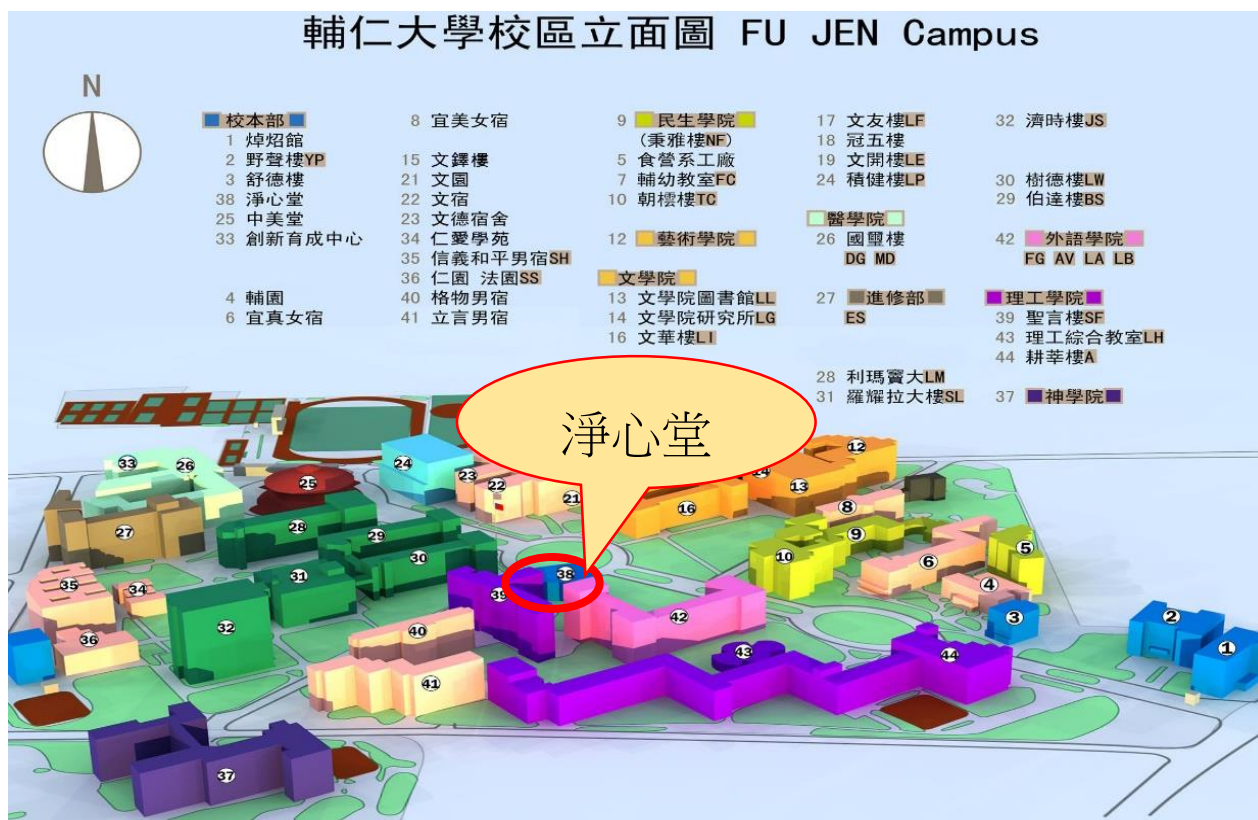

輔仁大學校區立面圖 FU JEN Campus

捷運站及公車轉乘班次資訊

捷運站	轉乘公車
輔大站	藍 2、橘 21、橘 22、F201、99、111、235、299、513、615、618、635、636、637、638、639、663、797、799、800、801、802、810、842、845、859、880、883、985、1501、1503、1803、5009、9102
台北車站	299、299 區間車、513、615
台大醫院站	513、615
西門站	藍 2、235、513、635、637、663、797、799
民權西路站	618、636、638、801
新埔站	99、802、802 區間車、842、845 區間車